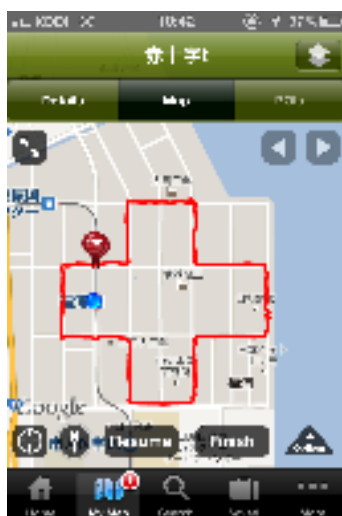

### 「GPS アートを描こう！」

みんなで作るUDトイレマップ「Check A Toilet」、  
学生団体 Check Students が浦安市で、啓発 GPS アートをリアルタイムに制作！

---

みんなで作るユニバーサルデザイントイレマップ「Check A Toilet  
(<http://www.checkatoilet.com/>)」を運営する特定非営利活動法人 Check  
(本社：東京都世田谷区、代表理事 金子健二、以下 NPO 法人 Check) の  
学生団体『Check Students』は、「啓発を目的とした GPS アート」を  
リアルタイムに制作する活動を千葉県浦安市で、11月25日(日)に行います。

#### ■概要

「GPS アート」とは、スマートフォンの GPS 機能を活用し、地図上に  
絵・ロゴ等を描く作品のことです。この度、学生団体の『Check Students』  
メンバーが「リサイクル自転車とスマートフォンで社会貢献活動@浦安市」の  
トイレマップを作る活動を行います。その際、浦安市と NPO 法人 Check に  
関連する2つの「啓発を目的とした GPS アート」をその場で考え、制作していきます。

◇今まで制作した GPS アート

「赤十字のマーク」

「2.5%」肢体不自由者の数

「男女トイレマーク」

◇『Check Students』

首都圏の大学（青山学院大、関東学院大、東洋大）を中心とした学生ボランティア約 30 名の組織です。スマートフォン、携帯電話などを使って、社会に貢献していきます！

◇日程：11月25日（日）

11:00～12:00 GPS アートのルート決め