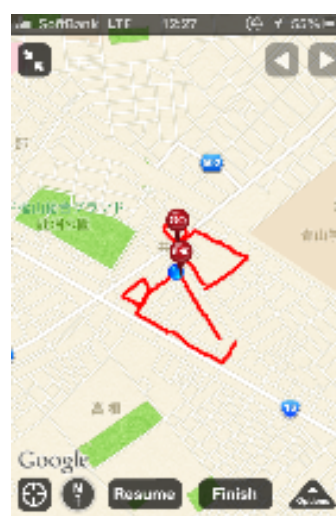

### 「GPS アートを描こう！」

みんなで作るUDトイレマップ「Check A Toilet」、  
学生団体 Check Students が浦安市で、啓発 GPS アートをリアルタイムに制作！

---

みんなで作るユニバーサルデザイントイレマップ「Check A Toilet  
(<http://www.checkatoilet.com/>)」を運営する特定非営利活動法人 Check  
(本社：東京都世田谷区、代表理事 金子健二、以下 NPO 法人 Check) の  
学生団体『Check Students』は、「啓発を目的とした GPS アート」を  
リアルタイムに制作する活動を千葉県浦安市で、11月25日(日)に行います。

#### ■概要

「GPS アート」とは、スマートフォンの GPS 機能を活用し、地図上に  
絵・ロゴ等を描く作品のことです。この度、学生団体の『Check Students』  
メンバーが「リサイクル自転車とスマートフォンで社会貢献活動@浦安市」の  
トイレマップを作る活動を行います。その際、浦安市と NPO 法人 Check に  
関連する2つの「啓発を目的とした GPS アート」をその場で考え、制作していきます。

◇今まで制作した GPS アート

「赤十字のマーク」

「2.5%」肢体不自由者の数

「男女トイレマーク」

◇『Check Students』

首都圏の大学（青山学院大、関東学院大、東洋大）を中心とした学生ボランティア約 30 名の組織です。スマートフォン、携帯電話などを使って、社会に貢献していきます！

◇日程：11月25日（日）

11:00～12:00 GPS アートのルート決め